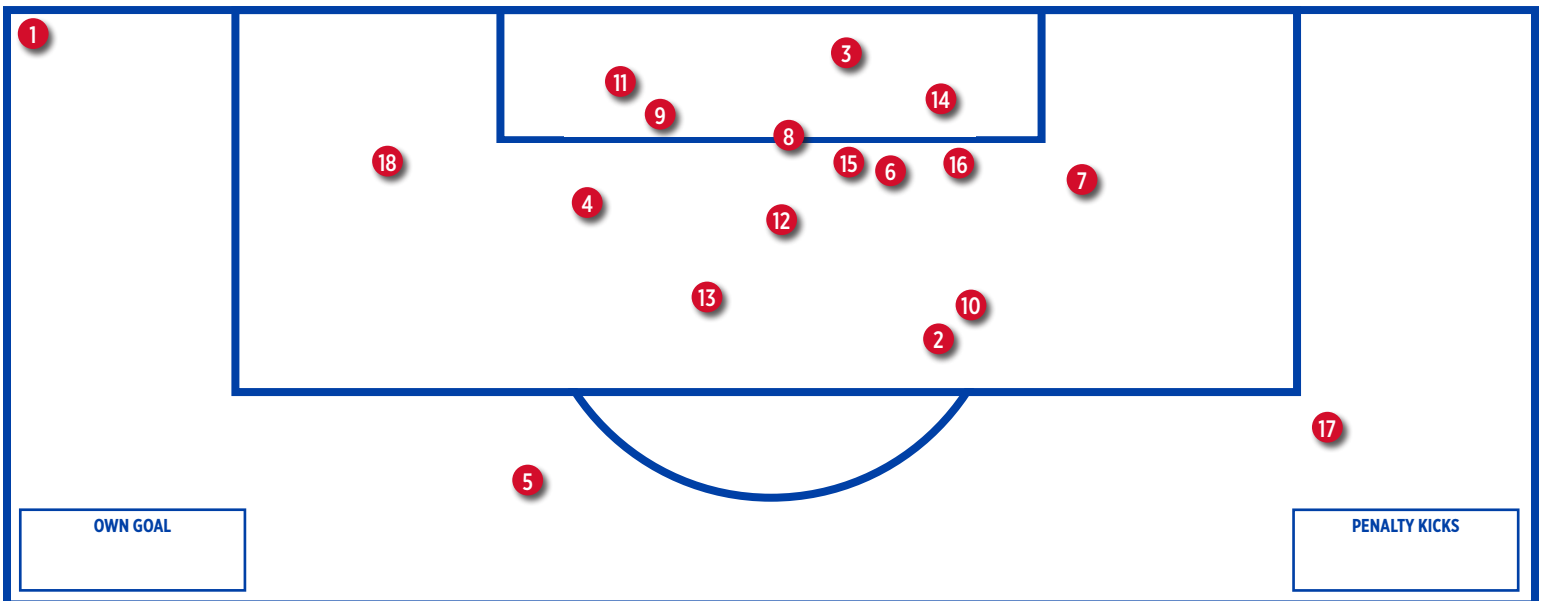

OPPONENT GOAL CHART

OPPONENT GOAL INFORMATION

- | | |
|--|---|
| <ul style="list-style-type: none"> 1 - Stasia Mallin (Memphis), 8:44 * 2 - Jade Eriksen-Russo (DePaul), 45:26 3 - Hannah Melchiorre (Purdue), 20:57 * 4 - Elise Flake (BYU), 45:33 5 - Mikayla Colohan (BYU), 47:14 6 - Camryn Simmons (Kennesaw State), 73:32 7 - Cyera Hintzen (Texas), 69:36 + 8 - Michaela Gorman (Baylor), 85:38 * 9 - Camy Huddleston (Oklahoma St), 9:52 * | <ul style="list-style-type: none"> 10 - Charme Morgan (Oklahoma St), 28:28 11 - Julia Lenhardt (Oklahoma St), 31:01 + 12 - Charme Morgan (Oklahoma St), 52:08 13 - Gabriella Coleman (Oklahoma St), 70:11 14 - Enzi Broussard (West Virginia), 4:43 15 - Tara Smith (TCU), 48:11 * 16 - Messiah Bright (TCU), 89:47 17 - Courtney Powell (Iowa State), 76:24 18 - Gabriella Coleman (Oklahoma State), 1:05 |
|--|---|